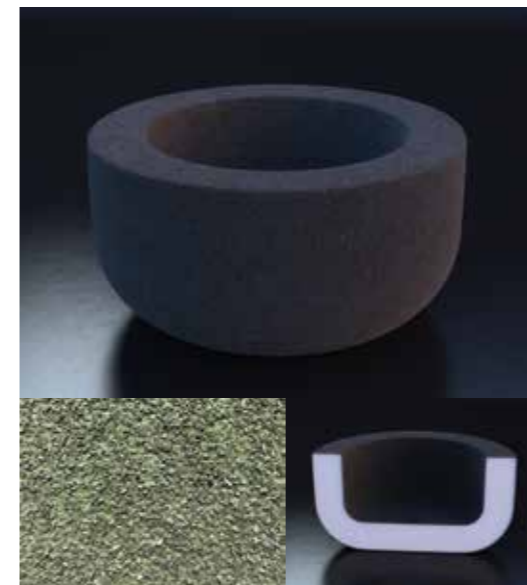

Manhattan

Manhattan mit seinen breiten Straßen und Wolkenkratzern diente als Ausgangspunkt für diese besonders dickwandige Serie. Mit einer Wandstärke von 30 cm sind die Töpfe der Serie Manhattan ein echter Blickfänger. Der Durchmesser der Manhattan-Töpfe beträgt bis zu 200 cm.

PREISE:
150cm Ø, Wanddicke 30cm CHF 3890.00
200cm Ø, Wanddicke 30cm CHF 4180.00
Abweichende Masse Preis auf Anfrage. Zuschlag Corten-oder Kupferlook 15%
Zuschlag Coating für Cortenlook CHF 50.00