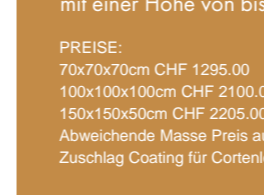

Chelsea

Angelehnt an die Konturen der herausfordernden architektonischen Gebäude des New Yorker Stadtteils Chelsea hat Treezz eine Serie entworfen, die durch ihre quadratischen und rechteckigen Formen besticht. Eine wunderschöne Kollektion mit einer Höhe von bis zu 100 cm und einer Länge von bis zu 200 cm.

PREISE:
70x70x70cm CHF 1295.00
100x100x100cm CHF 2100.00
150x150x50cm CHF 2205.00
Abweichende Masse Preis auf Anfrage. Zuschlag Corten-oder Kupferlook 15%
Zuschlag Coating für Cortenlook CHF 50.00

Brooklyn

New Yorker nennen den Stadtteil Brooklyn zärtlich Kings County. Mit einem Durchmesser von bis zu 300 cm und seiner wunderschönen runden Form darf dieser Topf guten Gewissens als der König unter den Töpfen bezeichnet werden.

PREISE:
150cm Ø, Höhe 80-100cm, Wanddicke 10cm CHF 2880.00
200cm Ø, Höhe 80-100cm, Wanddicke 10cm CHF 3170.00
Abweichende Masse Preis auf Anfrage
Bei einem Durchmesser grösser als 200cm, ist der Brooklyn ohne Boden.
Zuschlag Corten-oder Kupferlook 15%
Zuschlag Coating für Cortenlook CHF 50.00