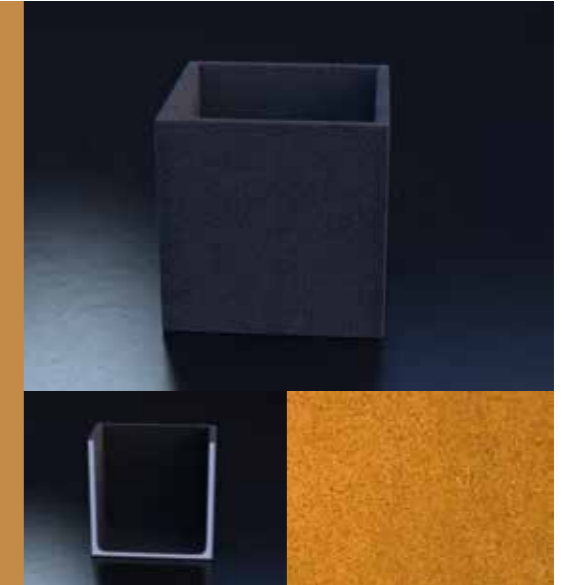

Brooklyn

New Yorker nennen den Stadtteil Brooklyn zärtlich Kings County. Mit einem Durchmesser von bis zu 300 cm und seiner wunderschönen runden Form darf dieser Topf guten Gewissens als der König unter den Töpfen bezeichnet werden.

PREISE:
150cm Ø, Höhe 80-100cm, Wanddicke 10cm CHF 2880.00
200cm Ø, Höhe 80-100cm, Wanddicke 10cm CHF 3170.00
Abweichende Masse Preis auf Anfrage
Bei einem Durchmesser grösser als 200cm, ist der Brooklyn ohne Boden.
Zuschlag Corten-oder Kupferlook 15%
Zuschlag Coating für Cortenlook CHF 50.00