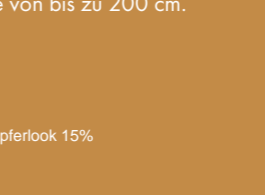

Chelsea

Angelehnt an die Konturen der herausfordernden architektonischen Gebäude des New Yorker Stadtteils Chelsea hat Treezz eine Serie entworfen, die durch ihre quadratischen und rechteckigen Formen besticht. Eine wunderschöne Kollektion mit einer Höhe von bis zu 100 cm und einer Länge von bis zu 200 cm.

PREISE:
70x70x70cm CHF 1295.00
100x100x100cm CHF 2100.00
150x150x50cm CHF 2205.00
Abweichende Masse Preis auf Anfrage. Zuschlag Corten-oder Kupferlook 15%
Zuschlag Coating für Cortenlook CHF 50.00

Brooklyn

New Yorker nennen den Stadtteil Brooklyn zärtlich Kings County. Mit einem Durchmesser von bis zu 300 cm und seiner wunderschönen runden Form darf dieser Topf guten Gewissens als der König unter den Töpfen bezeichnet werden.

PREISE:
150cm Ø, Höhe 80-100cm, Wanddicke 10cm CHF 2880.00
200cm Ø, Höhe 80-100cm, Wanddicke 10cm CHF 3170.00
Abweichende Masse Preis auf Anfrage
Bei einem Durchmesser grösser als 200cm, ist der Brooklyn ohne Boden.
Zuschlag Corten-oder Kupferlook 15%
Zuschlag Coating für Cortenlook CHF 50.00